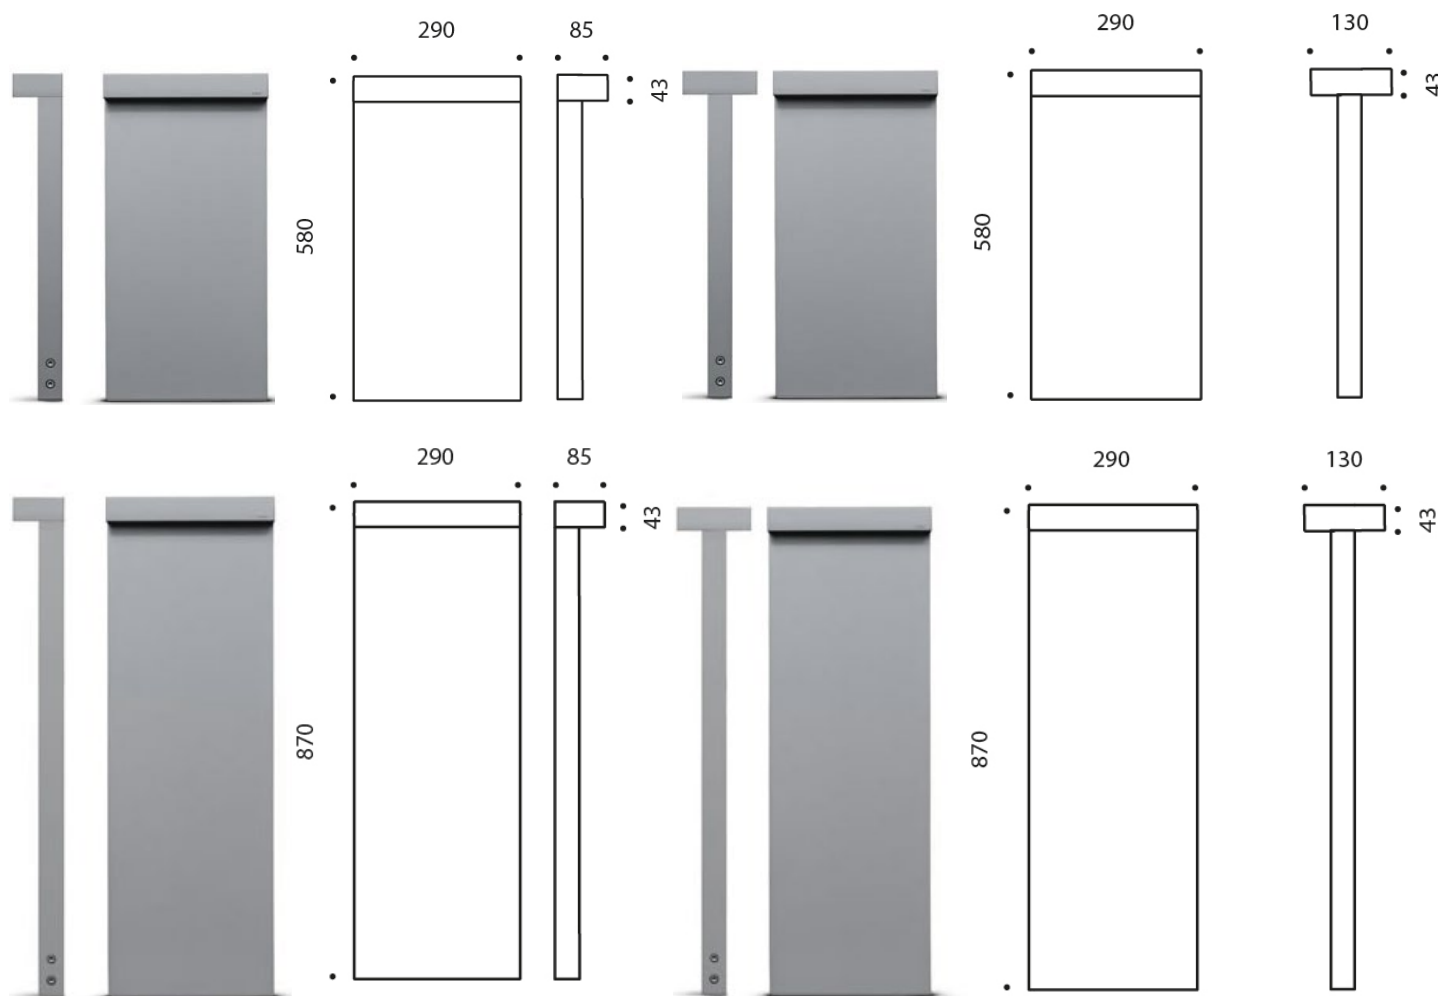

TYPE: LOOK BOLLARD
IP65 LED BOLLARD

EIGENSCHAPPEN

Rechthoekige led bollardarmatuur, kolom vervaardigd uit gextrudeerd AW-6060 aluminium profiel. Top-module uit drukgegoten aluminium met hoge corrosie resistentie. Versterkte glazen afdekking IK06. Uitvoeringen met enkel- en dubbelzijdige uitstraling. Standaard verkrijgbaar in 3 kleuren: wit, aluminium grijs, 'burnished bronze'. Toestellen 'MINI-LOOK' voorzien van 0.5m H07RNF kabel. Toestellen 'LOOK' voorzien van enkele kabelingang.

Extra bestendige dubbele coating in 3 stappen opgebouwd, allereerst een chemische voorbehandeling van het materiaaloppervlakte met keramische nanodeeltjes die een cohesieve, anorganische en zeer dichte beschermende coating geven. Daarna volgt een grondlaag van epoxyhars die een hoge weerstand biedt tegen oxidatie vanwege het zinkgehalte. Ten slotte een polyester poedercoating proces die een hoge weerstand biedt tegen UV-stralen en barre weersomstandigheden.

Toestel wordt aangesloten op 24V (MICRO-LOOK externe driver) of 230V (MINI-LOOK, LOOK interne driver). Beschikbaar in 2700K, 3000K en 4000K. Is CE, ENEC gekeurd. CRI90 (24V versie CRI80). SDCM3 Isolatie klasse 2 of 3 (afhankelijk van het type) . Heeft L80B10 > 70.000h (bij 25°C).

Toestel kan rechtstreeks op vaste ondergrond gemonteerd worden. In te gieten grondanker als extra accessoire verkrijgbaar.

Lichttechnische data beschikbaar voor berekeningen in DIALux.

NEUTRALE BESCHRIJVING