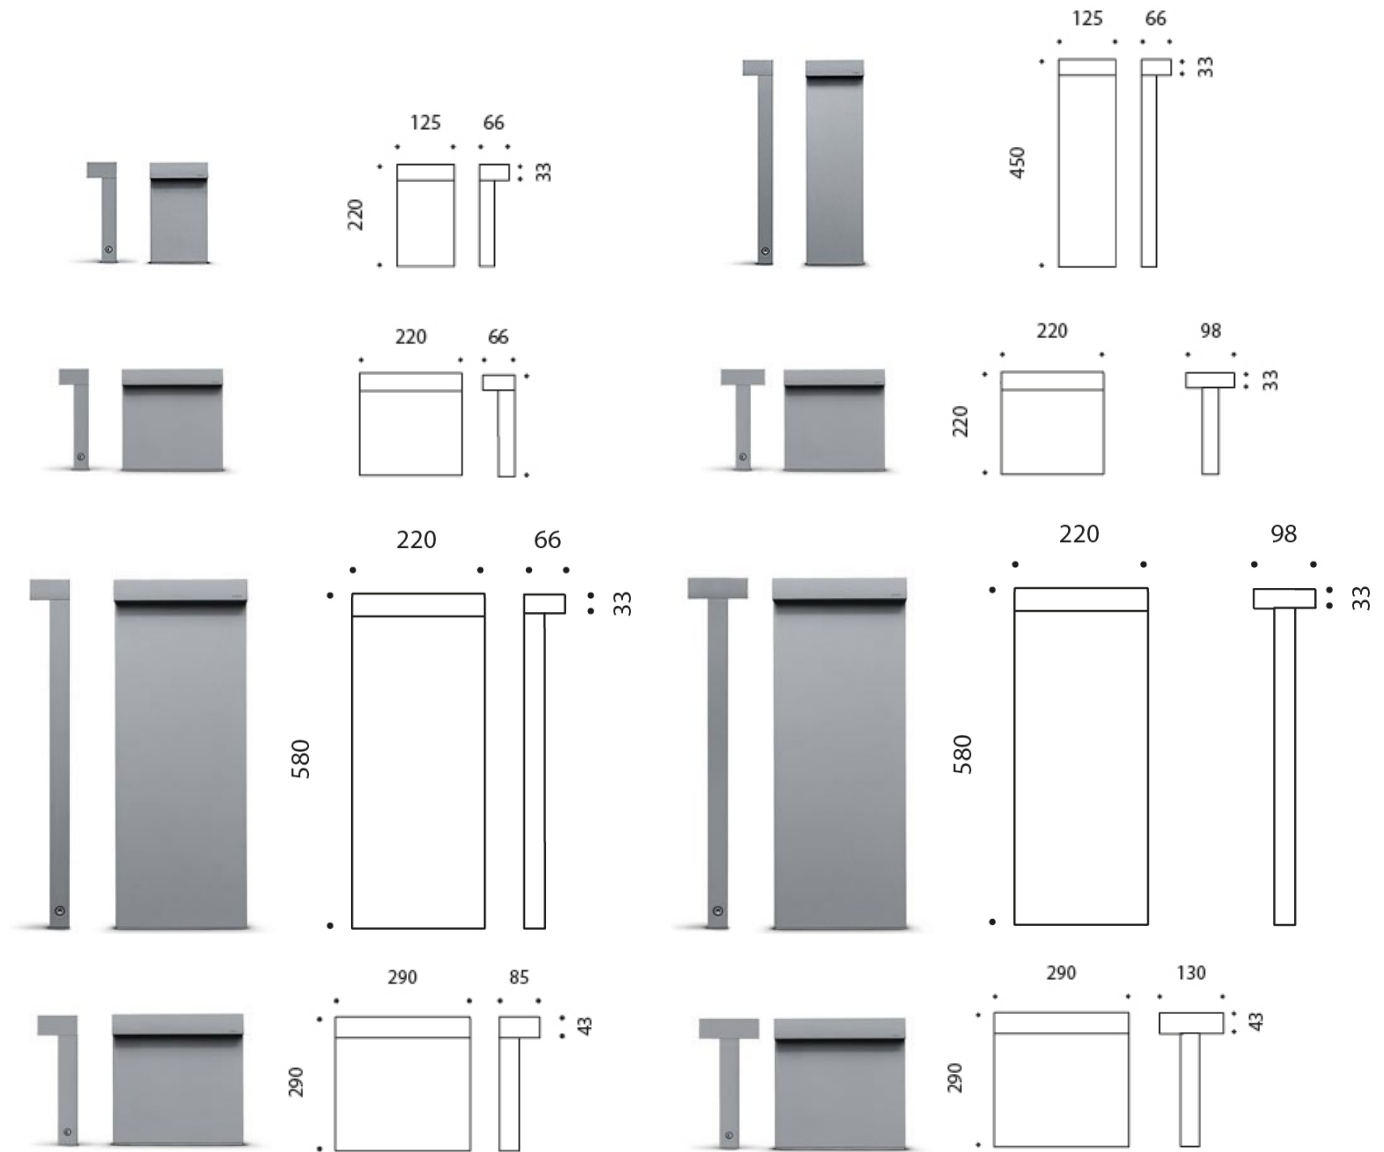

TYPE: LOOK BOLLARD
IP65 LED BOLLARD

EIGENSCHAPPEN

Rechthoekige led bollardarmatuur, kolom vervaardigd uit gextrudeerd AW-6060 aluminium profiel. Top-module uit drukgegoten aluminium met hoge corrosie resistentie. Versterkte glazen afdekking IK06. Uitvoeringen met enkel- en dubbelzijdige uitstraling. Standaard verkrijgbaar in 3 kleuren: wit, aluminium grijs, 'burnished bronze'. Toestellen 'MINI-LOOK' voorzien van 0.5m H07RNF kabel. Toestellen 'LOOK' voorzien van enkele kabelingang.

Toestel kan rechtstreeks op vaste ondergrond gemonteerd worden. In te gieten grondanker als extra accessoire verkrijgbaar.

Lichttechnische data beschikbaar voor berekeningen in DIALux.

NEUTRALE BESCHRIJVING