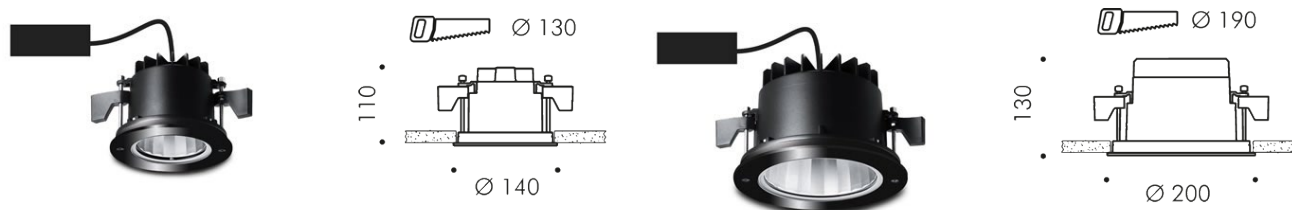

TYPE: LOBBY BASIC

IP65 LED DOWNLIGHT

**EIGENSCHAPPEN**

Inbouw LED downlight vervaardigd uit drukgegoten aluminium (EN AB-47100) met laag koper gehalte voor een hoge corrosie resistentie. Aluminium afdekking bevestigd met twee roestvrijstalen vijzen. Versterkte half-geëtste glazen afdekking (10mm) IK10. Toestel voorzien van 0.5m H07RNF kabel. Standaardkleur zwart, andere kleuren op aanvraag.

Extra bestendige dubbele coating in 3 stappen opgebouwd, allereerst een chemische voorbehandeling van het materiaaloppervlakte met keramische nanodeeltjes die een cohesieve, anorganische en zeer dichte beschermende coating geven. Daarna volgt een grondlaag van epoxyhars die een hoge weerstand biedt tegen oxidatie vanwege het zinkgehalte. Ten slotte een polyester poedercoating proces die een hoge weerstand biedt tegen UV-stralen en barre weersomstandigheden.

Toestel wordt aangesloten op 230V. Ook geschikt voor aansluiting op DC net. Externe driver. Beschikbaar in 2700K, 3000K en 4000K. CE gecertificeerd. CRI90. Isolatie klasse 2. L80B10 > 70.000h (bij 25°C).