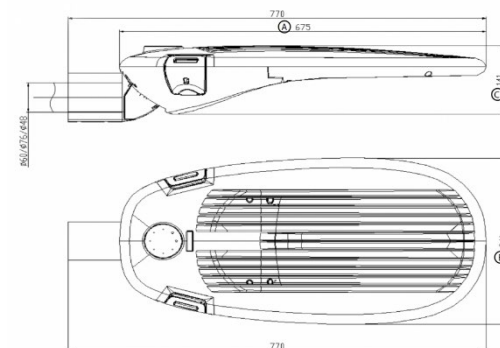

TYPE: LUXIS – SRD2
LED MASTTOPARMATUUR

EIGENSCHAPPEN

Ovaalvormig (IP66) verlichtingsarmatuur uit gegoten aluminium, gepoederlakt C3, standaard in RAL9040. Behuizing opgebouwd uit 3 onderdelen. Licht gebogen *bovenkap* met externe koelribben, *frame* met vlakke lichtkap uit gehard glas (IK09), overdrukventiel met Goretex membraan, led-modules met lens en driver, en een *opzetstuk* standaard Ø 60mmx80mm. Sluitende delen voorzien van ouderdomsbestendige dichting uit MOS-rubber. Het frame is gereedschaploos uitneembaar door het dubbele sluitingssysteem. Bij opening blijft het frame aan de bovenkap hangen, en wordt deze automatisch spanningsloos door een openingsonderbreker. Bevestigingsmaterialen en externe sluitingsmechanismen in roestvrijstaal AISI 316. Standaard verkrijgbaar met 3 optieken: Asymmetrisch verstralende smalle bundel (DANV) – asymmetrisch extra breed stralende medium bundel (DAME) streetlight – breed stralende medium bundel (DAMB) streetlight.

Interne driver. Klass I / II. Vervangbare led-modules en driver. Beschikbaar in 3000K/4000K met CRI70, 5 step MacAdam. Toestel en driver zijn goedgekeurd door Synergrid voor 005-lijst voor openbare verlichting. Conform EN60598 – VDE 0711 – DIN 40050 – CE – ENEC – geproduceerd onder ISO-certificatie. Vervaardigd conform ROHS en WEEE. Levensduur van de led's L80B10 50.000h.

Het toestel is geschikt voor zowel horizontale en verticale insteek. Instelbare kantelhoek op 0° - 5° - 10° en 15°, met aanduiding.

Lichttechnische data beschikbaar voor berekeningen in DIALux.

UITVOERINGEN