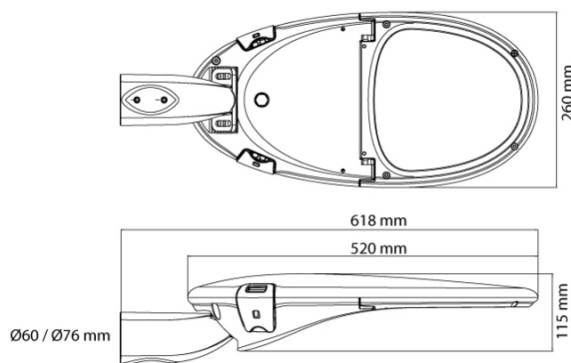

TYPE: LUXIS SMALL – SRDS

LED MASTTOPARMATUUR

**EIGENSCHAPPEN**

Ovaalvormig (IP66) verlichtingsarmatuur uit gegoten aluminium, gepoederlakt C3, standaard in RAL9040. Behuizing opgebouwd uit 3 onderdelen. Licht gebogen *bovenkap* zonder externe koelribben, *frame* met vlakke lichtkap uit gehard glas (IK09), overdrukventiel met Goretex membraan, led-modules met lens en driver, en een *opzetstuk* standaard Ø 60mmx80mm. Sluitende delen voorzien van ouderdomsbestendige dichting uit MOS-rubber. Het frame is gereedschaploos uitneembaar door het dubbele sluitingssysteem. Bij opening blijft het frame aan de bovenkap hangen, en wordt deze automatisch spanningsloos door een openingsonderbreker. Bevestigingsmaterialen en externe sluitingsmechanismen in roestvrijstaal AISI 316. Standaard verkrijgbaar met 3 optieken: Asymmetrisch verstralende smalle bundel (DANV) – asymmetrisch extra breed stralende medium bundel (DAME) streetlight – breed stralende medium bundel (DAMB) streetlight.

Het toestel is geschikt voor zowel horizontale en verticale insteek. Instelbare kantelhoek op 0° - 5° - 10° en 15°, met aanduiding.

Lichttechnische data beschikbaar voor berekeningen in DIALux.

UITVOERINGEN

Lumen (netto)	Optieken	Wattage (in W)	L/B/H in mm
2500	DAMB/DANV/DAME	19	520-620/115/260
3000	DAMB/DANV/DAME	23	520-620/115/260
3500	DAMB/DANV/DAME	27	520-620/115/260
4000	DAMB/DANV/DAME	32	520-620/115/260
4500	DAMB/DANV/DAME	32	520-620/115/260
5000	DAMB/DANV/DAME	40	520-620/115/260
5500	DAMB/DANV/DAME	41	520-620/115/260
6000	DAMB/DANV/DAME	45	520-620/115/260
6500	DAMB/DANV/DAME	50	520-620/115/260
7000	DAMB/DANV/DAME	55	520-620/115/260
7500	DAMB/DANV/DAME	60	520-620/115/260
8000	DAMB/DANV/DAME	63	520-620/115/260