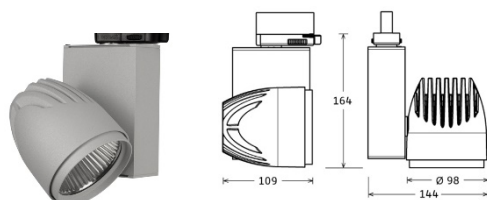

TYPE: Bixx 100**TRACK-MOUNTED SPOTLIGHT****EIGENSCHAPPEN**

De track-mounted spotlight, met organisch gevormde kop, is vervaardigd uit aluminium en met zichtbare koelvinnen aan de achterzijde. De vorm van de kop van deze armatuur kan gelinkt worden aan een oude “koplamp” van een auto. De driverbehuizing is een smalle balk en wordt met de kortste zijde bevestigd aan de Eutracadapter die op zijn beurt klikt in het 3-fasig Eutraprofiel. Driver, adapter en kop zijn samen 109 x 144 x 164 mm, de kop heeft een diameter van 98 mm. De kop pivoteert 90°, het armatuur op zich draait 355°. Verkrijgbaar in wit, zwart en zilver gelakt.

Deze CE-gekeurde track-mounted spotlight moet op een 3-fasige Eutracrail bevestigd worden d.m.v. een Eutracadapter. Deze spot heeft een levensduur van L80 B 20 bij 50 000 H. De aluminium reflector met hoge kwaliteit bestaat in 15° 25° 35° en 50° en is voorzien van de PRI (“Plus reflector technologie for high luminous efficiency and glare-free lighting”). Er is ook altijd een doorzichtig veiligheidsglas voorzien voor de LEDmodule met SDCM 3. Deze spot zit in de energie efficiëntie klasse A+ en wordt passief gekoeld door de zichtbare koelvinnen. De spot wordt aangesloten op 220-240V/50HZ. De spot is IP20 en zit in Isolatie klasse I. Beschikbaar in CRI90 met 2700K-3000K-3500K-4000K al dan niet met Minus blue. Er zijn ook specifieke modules met Bakery-, Fashion en Meatmodule. Mogelijk met tunable white light.

Toestel moet rechtstreeks op 3-fase rail gemonteerd worden of een monopoint van Eutrac, dit met de bijgeleverde adaptor. De adaptor wordt eerst mechanisch vastgeklikt d.m.v. een hendel, daarna wordt hij elektrisch bevestigd en wordt onmiddellijk de fase gekozen.